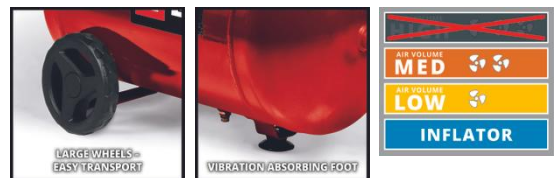

Technische Daten

- Netzanschluss	220-240 V | 50 Hz
- Max. Motorleistung	1800 W (2.5 PS)
- Motordrehzahl	2850 min⁻¹
- Pumpendrehzahl	2850 min⁻¹
- Ansaugleistung	270 L/min
- Abgabeleistung bei 0 bar	140 L/min
- Abgabeleistung bei 4 bar	125 L/min
- Abgabeleistung bei 7 bar	100 L/min
- Max. Betriebsdruck	8 bar
- Kesselinhalt	50 L
- Zylinderzahl	1 STK
- Schalldruckpegel LpA	75 dB (A)
- Schalleistungspegel LwA	97 dB (A)