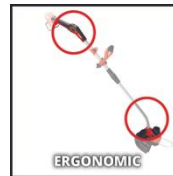

Einhell

EXPERT

DRAFT

POWER X-CHANGE

Akku-Rasentrimmer

GE-CT 18/33 Li E-Solo

Art.-Nr.: 3411270

Ident.-Nr.: 21012

EAN-Code: 4006825671186

Der Einhell Akku-Rasentrimmer GE-CT 18/33 Li E-Solo ist perfekt für die Pflege von Rasenkanten und engen Stellen im Garten. Der leistungsstarke Motor treibt eine Fadenspule mit 8 m langem und 2 mm dickem Faden an. Der Trimmer bietet maximalen Komfort und Halt dank des leichten Aluminium-Führungsholms, des Zusatzhandgriffs und des Tragegurts. Die Schneideeinheit ist perfekt positioniert, um beste Schnittergebnisse zu erzielen, während die 2-stufige Drehzahlregulierung für angepasstes Arbeiten sorgt. Der Rasentrimmer schützt andere Pflanzen und den eingesetzten Akku durch einen Flowerguard und einen stabilen Stahlrahmen. Akku und Ladegerät sind separat erhältlich.

Ausstattung

- Mitglied der Power X-Change Familie, 1x 18 V Akku notwendig
- Optimale Schnittergebnisse durch kraftvolle Fadentechnologie
- Drehzahlregulierung für kontrollierte Schnitte
- Individuell einstellbarer Zusatzhandgriff zur Zweihandführung
- Leichter und teilbarer Führungsholm aus Aluminium
- Flowerguard schützt andere Gewächse
- Tragegurt für rückschonendes Arbeiten
- Fadenspule mit Tipp-Automatik für schnelle Fadennachführung
- Stahlrahmen zum effektiven Schutz des Akkus
- Lieferung ohne Akku und Ladegerät (separat erhältlich)

Technische Daten

- Schnittart	Einzelfaden
- Fadenlänge	800 cm
- Schnittbreite Faden	33 cm
- Fadennachführung	Tippautomatik
- Fadenstärke	2 mm

Logistische Daten

- Produktgewicht	2.75 kg
- Bruttogewicht Einzelverpackung	4 kg
- Maße Einzelverpackung	265 x 130 x 875 mm
- Stück pro Exportkarton	3 STK
- Bruttogewicht Exportkarton	15 kg
- Maße Exportkarton	900 x 410 x 285 mm