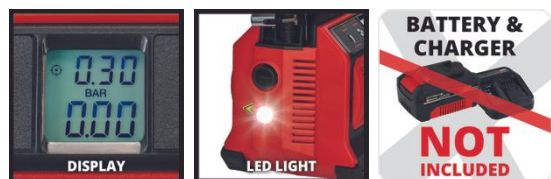

Technische Daten

- Motorleistung	170 W
- Ansaugleistung Hochdruckpumpe	25 L/min
- Abgabeleistung bei 0 bar	19 L/min
- Abgabeleistung bei 4 bar	12 L/min
- Abgabeleistung bei 7 bar	10 L/min
- Max. Betriebsdruck	11 bar
- Länge Hochdruckschlauch	710 mm
- Länge Niederdruckschlauch	1.6 m
- Netzkabellänge	250 cm
- Schalldruckpegel LpA	71.3 dB (A)
- Schalleistungspegel LwA	93 dB (A)