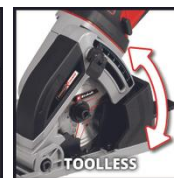

Einhell

EXPERT

POWER X-CHANGE

Akku-Mini-Handkreissäge

TE-CS 18/89 Li - Solo

Art.-Nr.: 4331100

Ident.-Nr.: 21022

EAN-Code: 4006825646184

Die Einhell Akku-Mini-Handkreissäge TE-CS 18/89 Li - Solo ist klein, leicht und handlich – komfortabel in der Handhabung und damit angenehm zu arbeiten. Als Mitglied der Power X-Change-Familie lässt sich jeder PXC-Akku mit der Mini-Handkreissäge kombinieren. Akku und Ladegerät der PXC-Reihe sind nicht im Lieferumfang enthalten und separat erhältlich. Die Schnitttiefe lässt sich werkzeuglos einstellen. Dank Spindelarretierung ist auch der Sägeblattwechsel denkbar einfach. Das Hartmetall-Sägeblatt und der Parallelanschlag sorgen für saubere, exakte Schnitte, die max. Schnitttiefe beträgt 28 mm. Der hochwertige Säge Tisch aus Aluminium gewährt optimale Stabilität. Ein Staubsaugeradapter am Gehäuse sorgt für einen sauberen Arbeitsplatz.

Ausstattung

- Einfache, werkzeuglose Einstellung der Schnitttiefe
- Hochwertiger Säge Tisch aus Aluminium für optimale Stabilität
- Einfacher Sägeblattwechsel dank Spindelarretierung
- Hochwertiges Hartmetall-Sägeblatt für saubere Schnitte
- Max. Schnitttiefe von 28 mm dank des Ø89 mm Sägeblatt
- Staubsaugeradapter für einen sauberen Arbeitsplatz
- Parallelanschlag für exakte Schnitte
- Mitglied der Power X-Change Familie
- Klein, leicht und handlich - für angenehmes Arbeiten

Technische Daten

- Spannung	18 V
- Drehzahl	2500 min⁻¹
- Sägeblattdurchmesser	89 mm
- Schnitttiefe Holz	28 mm

Logistische Daten

- Produktgewicht (kg)	1.77
- Bruttogewicht (kg)	2.6
- Maße Einzelverpackung	431 x 137 x 152 mm
- Stück pro Exportkarton	4 STK
- Bruttogewicht Exportkarton	11 kg
- Maße Exportkarton	445 x 285 x 325 mm
- Containermengen (20"/40"/40"HC)	2768 | 5680 | 6520