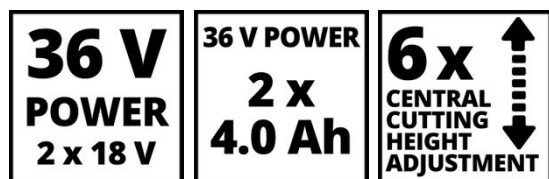

Logistische Daten

- Bruttogewicht (kg)	20.98
- Produktgewicht (kg)	16.75
- Maße Einzelverpackung	903 x 474 x 419 mm
- Stück pro Exportkarton	1 STK
- Bruttogewicht Exportkarton	20.98 kg
- Maße Exportkarton	910 x 470 x 420 mm
- Containermengen (20"/40"/40"HC)	150 | 315 | 378