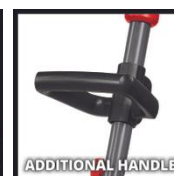

Logistische Daten

- Produktgewicht (kg) 6.41
- Bruttogewicht (kg) 8.81
- Stück pro Exportkarton 1 STK
- Bruttogewicht Exportkarton 8.81 kg
- Maße Exportkarton 580 x 350 x 390 mm
- Containermengen (20"/40"/40"HC) 360 | 730 | 860