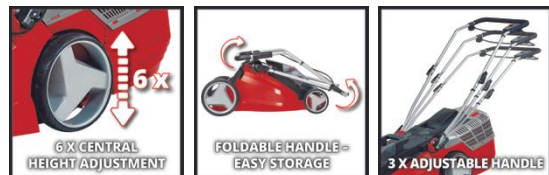

## EXPERT PLUS

Akku-Rasenmäher

**GE-CM 43 Li M Kit (2x4,0Ah)**

Art.-Nr.: 3413130

Ident.-Nr.: 21071

EAN-Code: 4006825610338

Der Akku-Rasenmäher GE-CM 43 Li M ist ein sehr hochwertiges, zuverlässiges und äußerst leistungsstarkes Gerät für die kabellose Pflege größerer Rasenflächen. Durch das neue Power X-Change Batteriesystem von Einhell verfügt der Rasenmäher über zwei starke 18 V Akkus mit 4,0 Ah, für ausgedehnte Einsätze ohne lästiges Stromkabel. Die sechsstufige zentrale Schnitthöhenverstellung erlaubt die einfache, individuelle Einstellung der Schnitthöhe. Zusätzlich ermöglicht ein Mulchkeil das feine Zerkleinern des Mähguts, welches dann gleichmäßig auf dem Rasen verteilt wird und damit zusätzlich den Rasen düngt.

## Ausstattung

- TWIN-PACK Technologie: 2x18V Power X-Change Akkus - mehr Power
- Bürstenloser Motor - mehr Power und längere Laufzeit
- 6-stufige zentrale Schnitthöhenverstellung (25-75mm)
- 3-fach höhenverstellbarer Führungsholm
- Praktisches Verstauen dank klappbarem Führungsholm
- Integrierter Tragegriff zum einfachen Transport
- Highwheeler - Rasenschonende, großflächige Räder
- Grasfangbox mit Füllstandsanzeige
- Hochwertiges, schlagzähes Kunststoffgehäuse
- Mulchkit im Lieferumfang enthalten
- Empfohlen für Rasenflächen bis 600 m<sup>2</sup>
- Lieferung mit 2x 4,0Ah PXC Akku und 2x Schnellladegerät

## Technische Daten

- |                           |                                    |
|---------------------------|------------------------------------|
| - Akku                    | 18 V (2x)   4000 mAh   Li-Ion      |
| - Ladezeit                | 75min                              |
| - Schnittbreite           | 43 cm                              |
| - Schnitthöhenverstellung | 6   25/35/45/55/65/75 mm   Zentral |
| - Fangbehältervolumen     | 63 L                               |
| - Raddurchmesser vorne    | 160 mm                             |
| - Raddurchmesser hinten   | 250 mm                             |