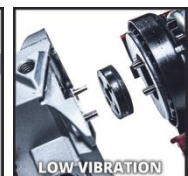

Technische Daten

- Scheibendurchmesser	150 mm
- Leerlaufdrehzahl max.	8500 min⁻¹
- Max. Schnitttiefe	40 mm