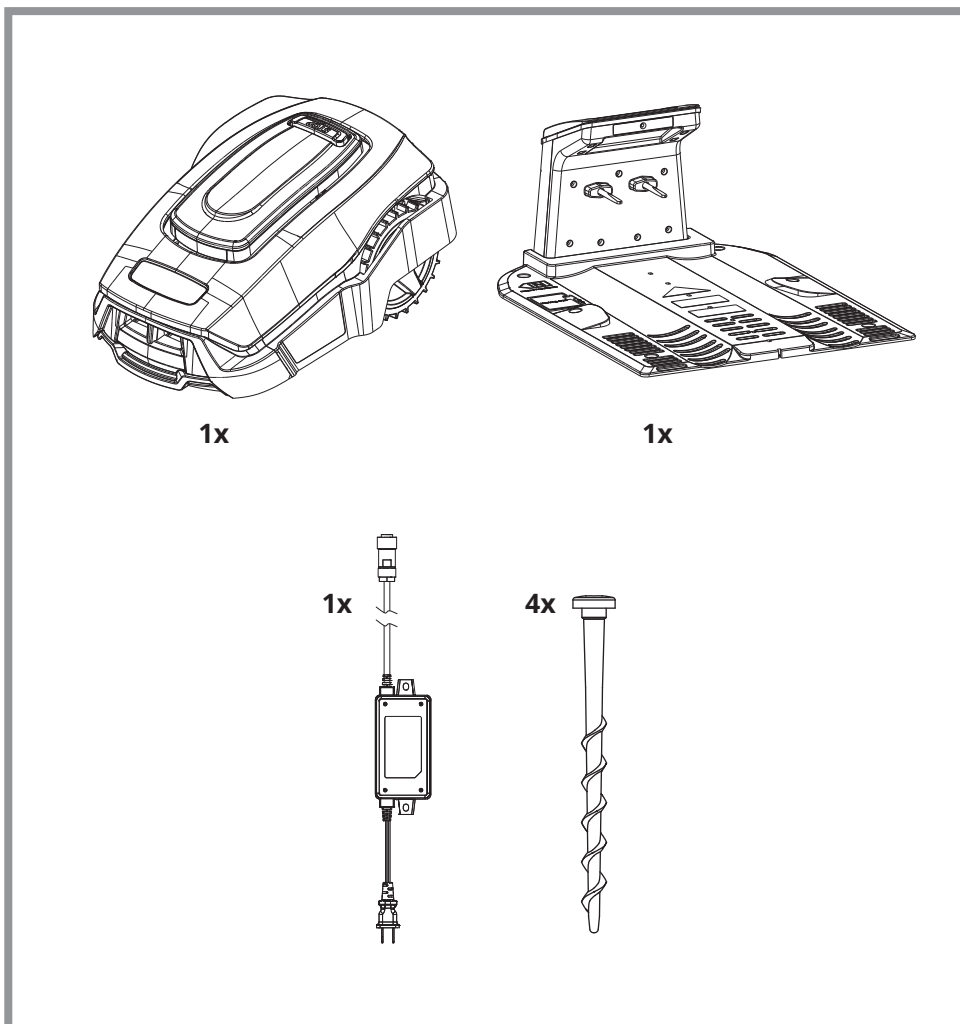

Einhell

FREELEXO LCD BT-Solo

D: Lieferumfang · GB: Scope of delivery · F: Contenu de la livraison · I: Dotazione di fornitura
E: Alcance de entrega · NL: Leveringsomvang · FIN: Toimituslaajuus · S: Leverans · EE: Tarne ulatus
PL: Zakres dostawy · P: Escopo de entrega · DK/N: Leveringsomfang · CZ: Rozsah dodávky
SK: Rozsah doručenia · H: Szállítási terjedelem