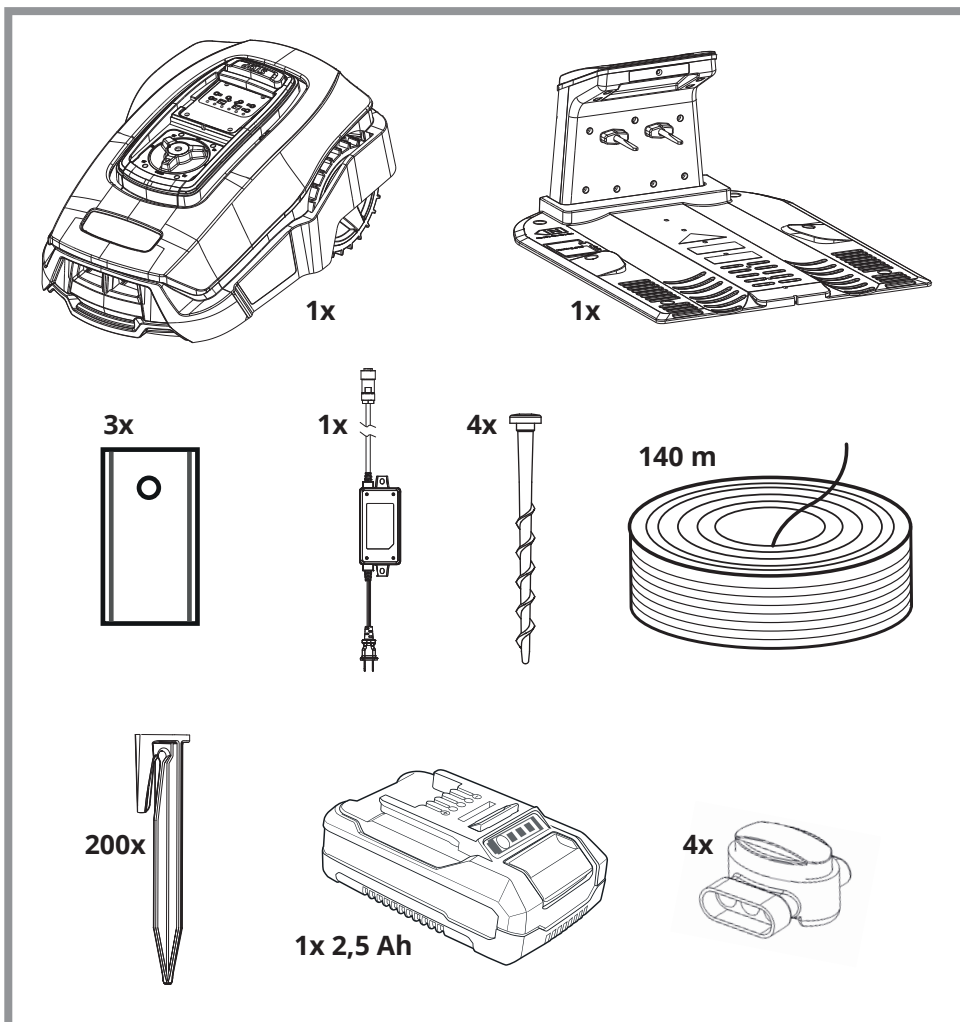

Einhell

FREELEXO 600 BT

D: Lieferumfang · GB: Scope of delivery · F: Contenu de la livraison · I: Dotazione di fornitura
E: Alcance de entrega · NL: Leveringsomvang · FIN: Toimituslaajuus · S: Leverans · EE: Tarne ulatus
PL: Zakres dostaw · P: Escopo de entrega · DK/N: Leveringsomfang · CZ: Rozsah dodávky
SK: Rozsah doručenia · H: Szállítási terjedelem