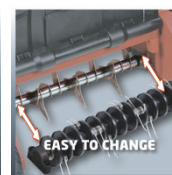

Logistische Daten

- Produktgewicht	9.74 kg
- Bruttogewicht Einzelverpackung	12.04 kg
- Maße Einzelverpackung	580 x 460 x 320 mm
- Stück pro Exportkarton	1 STK
- Bruttogewicht Exportkarton	12.25 kg
- Maße Exportkarton	590 x 458 x 330 mm
- Containermengen (20"/40"/40"HC)	336 | 695 | 795