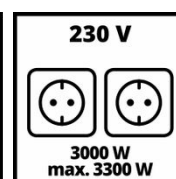

Données techniques

- Type de générateur	Synchronous
- Fréquence	50 Hz
- Puissance continue (S1) à 230 V	3000 W
- Puissance continue (S1) à 400 V	3600 W
- Puissance max temps (230 V)	3300 W 2 min
- Puissance max temps (400 V)	5500 W 2 min
- Puissance (S2 S2 temps) à 400V	4800 W 5 min
- Puissance (S2 S2 temps) à 230V	3300 W 5 min
- Courant nominal à 230 V	13 A
- Courant nominal à 400 V	5.2 A
- Prise 230 V	2 Pieces
- Prise 400 V	1 Pieces
- Moteur	four-stroke, air cooled
- Nombre de cylindres	1 Pieces
- Cylindrée	389 cm ³
- Vitesse du moteur	3000 min ⁻¹
- Puissance du moteur maximum	7.5 kW
- Carburant	Petrol
- Capacité du réservoir de carburant	25 L
- Autonomie à 2/3 de charge	11.7 h
- Niveau de puissance acoustique LWA	96 dB (A)