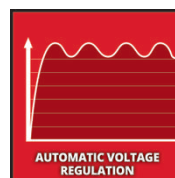

Données techniques

- Type de générateur	Synchronous
- Fréquence	50 Hz
- Puissance continue (S1) à 230 V	3000 W
- Puissance continue (S1) à 400 V	3600 W
- Puissance max | temps (230 V)	3300 W | 2 min
- Puissance max | temps (400 V)	5500 W | 2 min
- Puissance (S2 | S2 temps) à 400V	4800 W | 5 min
- Puissance (S2 | S2 temps) à 230V	3300 W | 5 min
- Courant nominal à 230 V	13 A
- Courant nominal à 400 V	5.2 A
- Prise 230 V	2 Pieces
- Prise 400 V	1 Pieces
- Moteur	four-stroke, air cooled
- Nombre de cylindres	1 Pieces
- Cylindrée	389 cm³
- Vitesse du moteur	3000 min⁻¹
- Puissance du moteur maximum	7.5 kW
- Carburant	Petrol
- Capacité du réservoir de carburant	25 L
- Autonomie à 2/3 de charge	11.7 h
- Niveau de puissance acoustique LWA	96 dB (A)