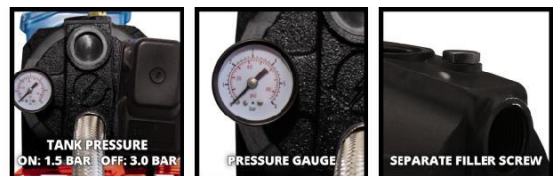

GC-WW 6036

Groupe de surpression

Numéro article: 4173118

Numéro de série: 11016

Code EAN: 4006825623574

Le groupe de surpression GC-WW 6036 permet de pomper de l'eau claire des réservoirs, puits et puisards, pour alimenter en eau courante des systèmes d'arrosage, des machines à laver, des installations sanitaires etc... Son puissant moteur de 600 Watt refoule jusqu'à 3.600 litres d'eau par heure.

Caractéristiques

- Interrupteur manométrique pour un fonctionnement automatique
- Manomètre intégré
- Réservoir de 20 litres
- Bouchon de remplissage pour faciliter l'amorçage
- Bouchon de purge pour une vidange facile
- Disponibilité de l'eau à tout moment (maison/jardin) à pression constante
- Pieds solides percés pour une fixation au sol

Données techniques

- Alimentation	230 V | 50 Hz
- Puissance	600 W
- Débit max.	3600 l/h
- Hauteur de refoulement max.	40 m
- Pression max.	4 bar
- Hauteur d'aspiration max.	8 m
- Température de l'eau max.	35 °C
- Pression de démarrage max.	1.5 bar
- Pression d'arrêt max.	3 bar
- Raccord d'aspiration	33,3mm (R1 filetage femelle)
- Raccord de compression	33,3mm (R1 filetage femelle)
- Réservoir	20 l
- Câble d'alimentation	1.5 m | H07RN-F

Informations logistiques

- Poids du produit	14.32 kg
- Poids brut à l'unité	16.9 kg
- Dimensions à l'unité	480 x 300 x 523 mm
- Conditionnement	1 pièce
- Poids brut du conditionnement	16.9 kg
- Dimensions du conditionnement	480 x 300 x 523 mm
- Quantité conteneur (20"/40"/40"HC)	365 | 730 | 0