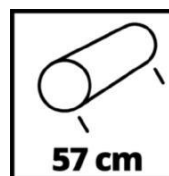

GC-GR 57

Rouleau à gazon

Numéro article : 3415302

Numéro de série: 11017

Code EAN: 4006825627404

Le rouleau à gazon GC-GR 5 en métal, à peinture époxy, est un outil solide et maniable. Il permet de rouler et aplanir sans effort des surfaces et des sols venant d'être ensemencés pour bien faire adhérer les graines au sol et obtenir une pelouse uniforme et esthétique. Le rouleau peut aussi s'utiliser après la scarification ou l'épandage. Il est équipé d'une ouverture de remplissage avec verrouillage sur le côté pour un remplissage facile avec de l'eau ou du sable. La raclette de nettoyage réglable des deux côtés garantit une image de pelouse régulière.

Caractéristiques

- Rouleau à gazon en métal, à peinture époxy
- Possibilité de remplissage sur le côté (eau et sable) avec verrouillage
- Raclette de nettoyage réglable des deux côtés

Données techniques

- Épaisseur du matériau	1.5 mm
- Largeur du rouleau	57 cm
- Diamètre du rouleau	32 cm
- Volume de remplissage max.	46 l

Informations logistiques

- Poids du produit	10.5 kg
- Poids brut à l'unité	12.8 kg
- Dimensions à l'unité	635 x 350 x 385 mm
- Conditionnement	1 pièce
- Poids brut du conditionnement	12.8 kg
- Dimensions du conditionnement	635 x 365 x 390 mm
- Quantité conteneur (20"/40"/40"HC)	324 648 790

57 cm

Ø 32 cm

46 l