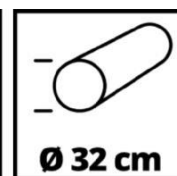

GC-GR 57

Rouleau à gazon

Numéro article : 3415302

Numéro de série: 11017

Code EAN: 4006825627404

Le rouleau à gazon GC-GR 5 en métal, à peinture époxy, est un outil solide et maniable. Il permet de rouler et aplanir sans effort des surfaces et des sols venant d'être ensemencés pour bien faire adhérer les graines au sol et obtenir une pelouse uniforme et esthétique. Le rouleau peut aussi s'utiliser après la scarification ou l'épandage. Il est équipé d'une ouverture de remplissage avec verrouillage sur le côté pour un remplissage facile avec de l'eau ou du sable. La raclette de nettoyage réglable des deux côtés garantit une image de pelouse régulière.

Caractéristiques

- Rouleau à gazon en métal, à peinture époxy
- Possibilité de remplissage sur le côté (eau et sable) avec verrouillage
- Raclette de nettoyage réglable des deux côtés

Données techniques

- Épaisseur du matériau	1.5 mm
- Largeur du rouleau	57 cm
- Diamètre du rouleau	32 cm
- Volume de remplissage max.	46 l

Informations logistiques

- Poids du produit	10.5 kg
- Poids brut à l'unité	12.8 kg
- Dimensions à l'unité	635 x 350 x 385 mm
- Conditionnement	1 pièce
- Poids brut du conditionnement	12.8 kg
- Dimensions du conditionnement	635 x 365 x 390 mm
- Quantité conteneur (20"/40"/40"HC)	324 648 790

57 cm

Ø 32 cm

46 l