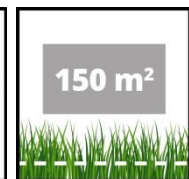

Informations logistiques

- Poids du produit	8.56 kg
- Poids brut à l'unité	10.59 kg
- Dimensions à l'unité	605 x 395 x 375 mm
- Conditionnement	1 pièce
- Poids brut du conditionnement	10.59 kg
- Dimensions du conditionnement	595 x 385 x 310 mm
- Quantité conteneur (20"/40"/40"HC)	312 | 642 | 749