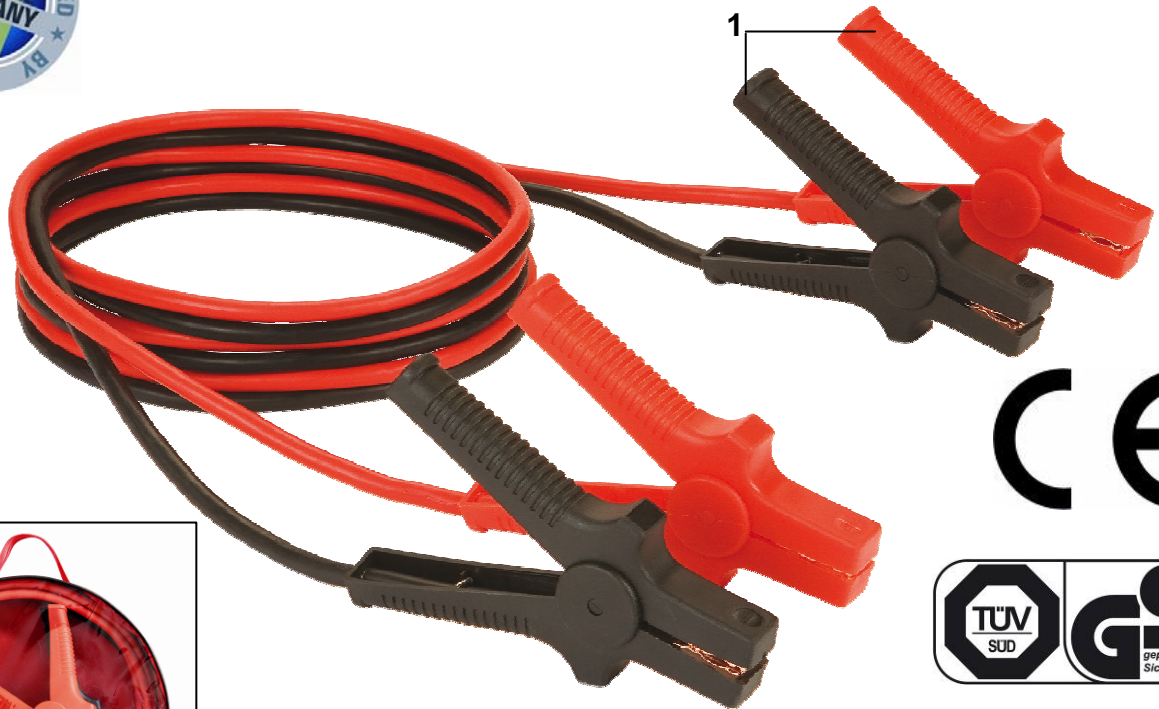

## BT-BO 25 A Câbles de démarrage

Numéro article : 20.303.45

### Caractéristiques :

- 4 pinces à batterie isolées selon norme DIN (12-24 V) (1)
- Câble conducteur en cuivre à noyau en aluminium
- Pochette de transport incluse (2)

### Données techniques :

- Pour moteur à essence jusqu'à max. 5.500 ccm
- Pour moteur Diesel jusqu'à max. 3.000 ccm
- Longueur 3,5 m
- Section de câble 40 mm<sup>2</sup>
- Puissance 350 A
- Poids net 2,42 kg
- Poids brut 2,45 kg
- Emballage 350 x 350 x 50 mm
- Code EAN 4006825561555
- Conditionnement 6 pièces

3,5 m

40 mm<sup>2</sup>

12 / 24 V

Essence/ Gasoil  
max. 5.500 ccm  
Diesel:  
max. 3.000 ccm