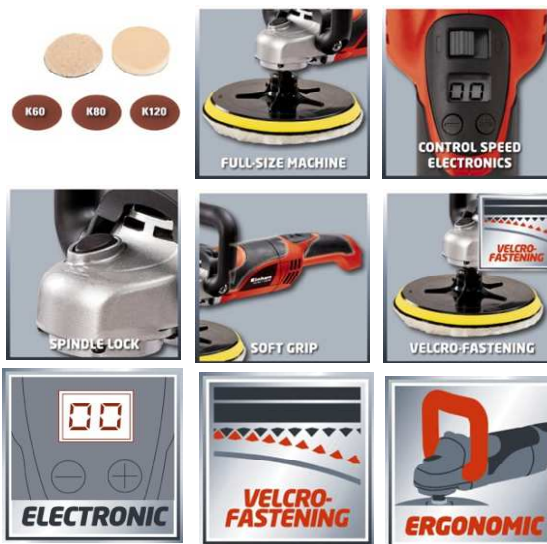

Accessori a richiesta

set cuffie /dischi abrasivi
Art.-Nr.: 2093233
EAN-Code: 4006825551846
Einhell Grey

Set cuffie
Art.-Nr.: 2093242
EAN-Code:
4006825589016