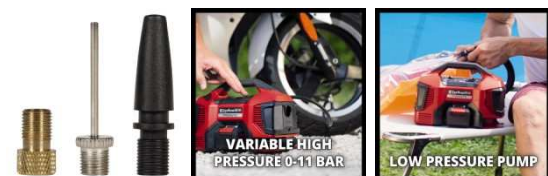

Logistische Daten

- Produktgewicht (kg) 2.1052
- Bruttogewicht (kg) 2.6286
- Maße Einzelverpackung 300 x 190 x 222 mm
- Stück pro Exportkarton 4 STK
- Bruttogewicht Exportkarton 11.4 kg
- Maße Exportkarton 390 x 310 x 460 mm
- Containermengen (20"/40"/40"HC) 1960 | 4200 | 4800