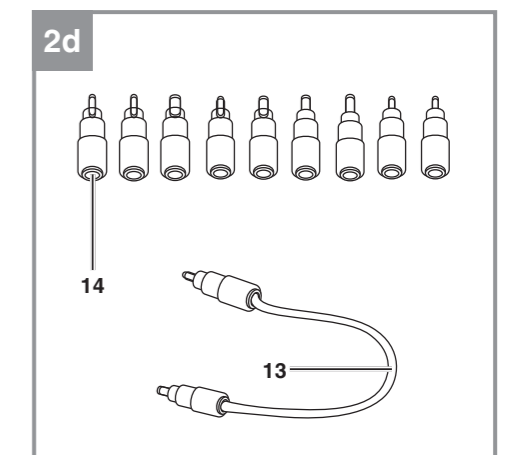

RS Originalna uputstva za upotrebu
Spoljna baterija – Energetska
stanica

Art.-Nr.: 10.915.21

I.-Nr.: 11017

EH 02/2018 (02)

- 2 -