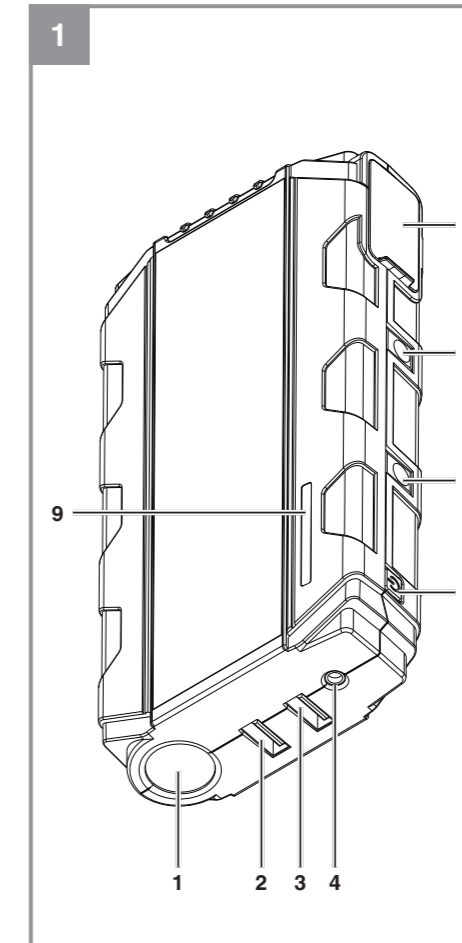

RS Originalna uputstva za upotrebu
Spoljna baterija – Energetska
stanica

Art.-Nr.: 10.915.21

I.-Nr.: 11017

EH 02/2018 (02)

- 2 -