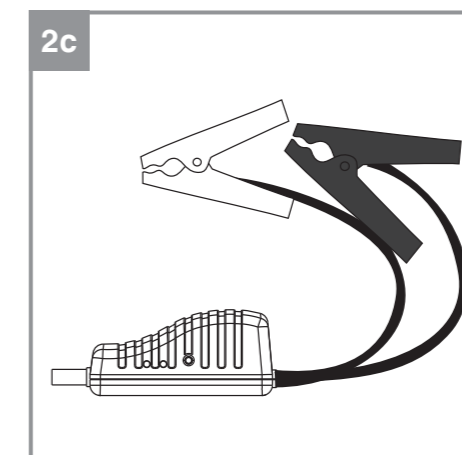

RS Originalna uputstva za upotrebu
Spoljna baterija – Energetska
stanica

Art.-Nr.: 10.915.21

I.-Nr.: 11017

EH 02/2018 (02)

- 2 -