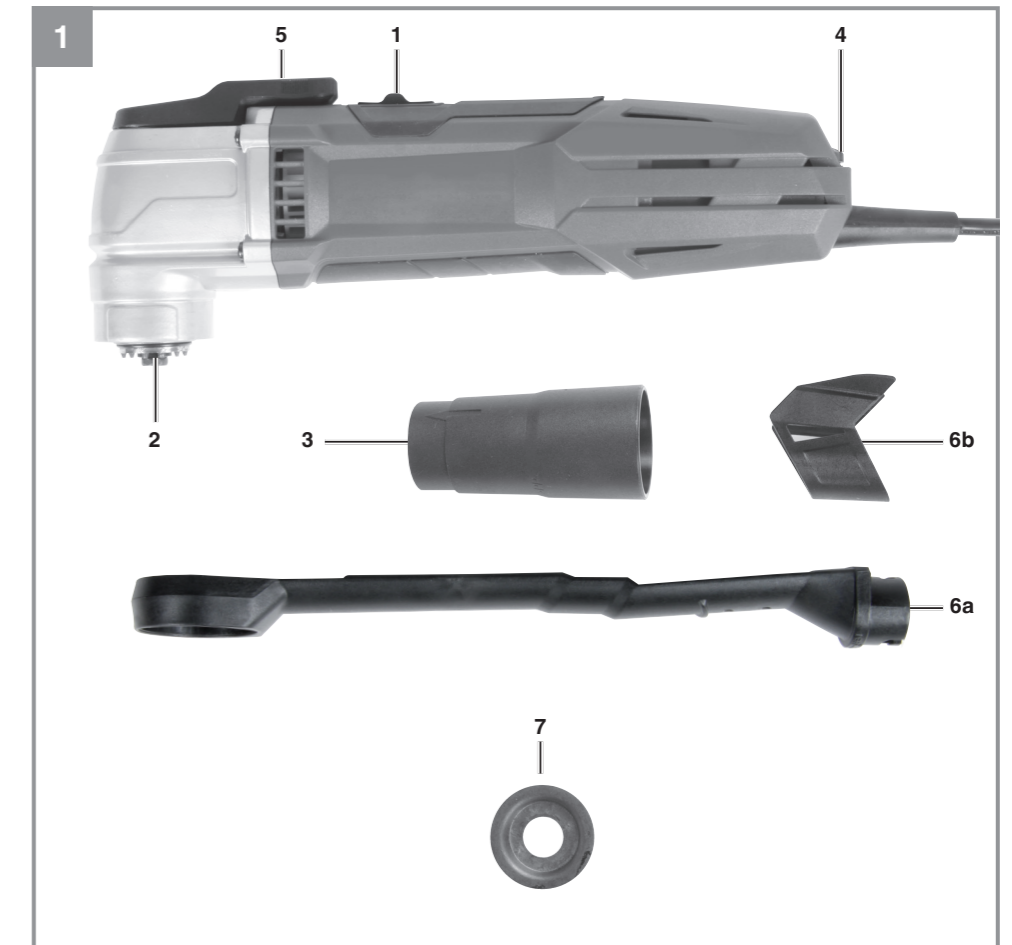

## TE-MG 300 EQ Kit

- D Originalbetriebsanleitung  
Multifunktionswerkzeug
- H Eredeti használati utasítás  
Multifunkcionális szerszám
- HR/ Originalne upute za uporabu  
BIH Višefunkcijski alat
- RS Originalna uputstva za upotrebu  
Višefunkcionalni alat