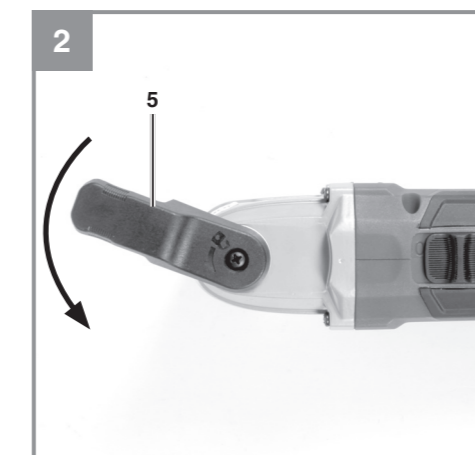

## TE-MG 300 EQ Kit

- D Originalbetriebsanleitung  
Multifunktionswerkzeug
- H Eredeti használati utasítás  
Multifunkcionális szerszám
- HR/ Originalne upute za uporabu  
BIH Višefunkcijski alat
- RS Originalna uputstva za upotrebu  
Višefunkcionalni alat