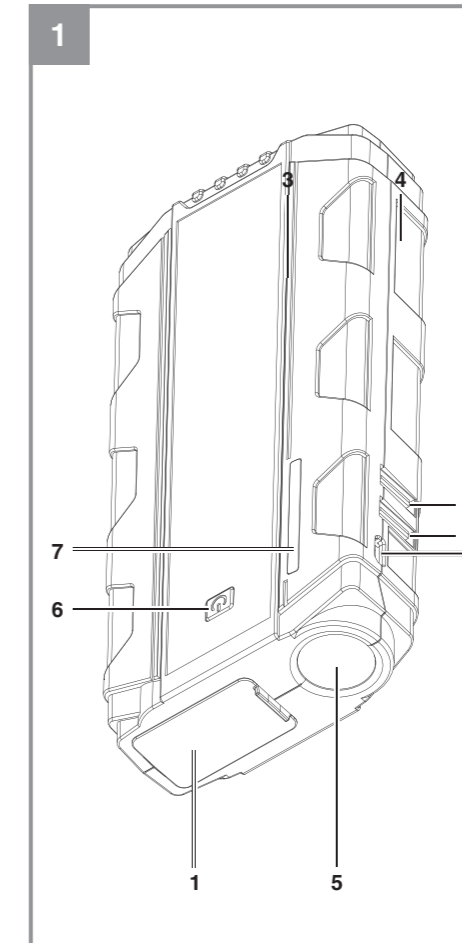

Einhell

CE-JS 8

D Originalbetriebsanleitung
Fremdstarter – Energiestation

GB Original operating instructions
Jump Start – Power Bank

F Instructions d'origine
Démarreur externe – station
d'énergie

I Istruzioni per l'uso originali
Avviatore di emergenza – Carica-
batterie portatile

DK/N Original betjeningsvejledning
Jumpstarter – Energiestation

S Original-bruksanvisning
Starthjälp – Energiestation

NL Originele handleiding
Externe starter – energistation

E Manual de instrucciones original
Arrancador de batería - unidad
energética

FIN Alkuperäiskäyttöohje
Apukäynnistin / Varavirtalähde

RUS Оригинальное руководство по
эксплуатации
Внешний аккумулятор – Узел
электропитания

SLO Originalna navodila za uporabo
Zunanji zaganjač – Energetska
postaja

RO Instrucțiuni de utilizare originale
Starter auto – Stație de energie

GR Πρωτότυπες Οδηγίες χρήσης
Βοηθητική εξωτερική εκκίνηση -
μονάδα ενέργειας

Art.-Nr.: 10.915.11

I.-Nr.: 11017