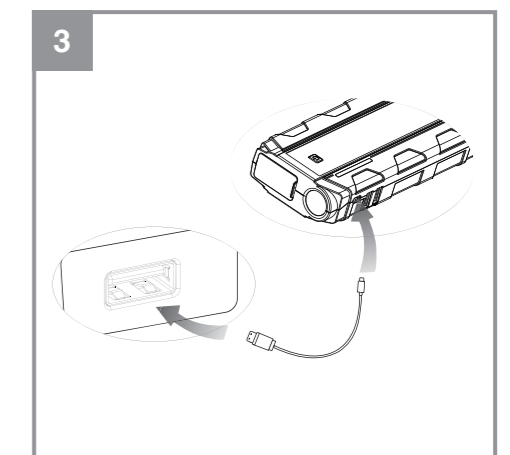

Einhell

CE-JS 8

D Originalbetriebsanleitung
Fremdstarter – Energiestation

GB Original operating instructions
Jump Start – Power Bank

F Instructions d'origine
Démarreur externe – station
d'énergie

I Istruzioni per l'uso originali
Avviatore di emergenza – Carica-
batterie portatile

DK/N Original betjeningsvejledning
Jumpstarter – Energiestation

S Original-bruksanvisning
Starthjälp – Energiestation

NL Originele handleiding
Externe starter – energistation

E Manual de instrucciones original
Arrancador de batería - unidad
energética

FIN Alkuperäiskäyttöohje
Apukäynnistin / Varavirtalähde

RUS Оригинальное руководство по
эксплуатации
Внешний аккумулятор – Узел
электропитания

SLO Originalna navodila za uporabo
Zunanji zaganjač – Energetska
postaja

RO Instrucțiuni de utilizare originale
Starter auto – Stație de energie

GR Πρωτότυπες Οδηγίες χρήσης
Βοηθητική εξωτερική εκκίνηση -
μονάδα ενέργειας

Art.-Nr.: 10.915.11

I.-Nr.: 11017