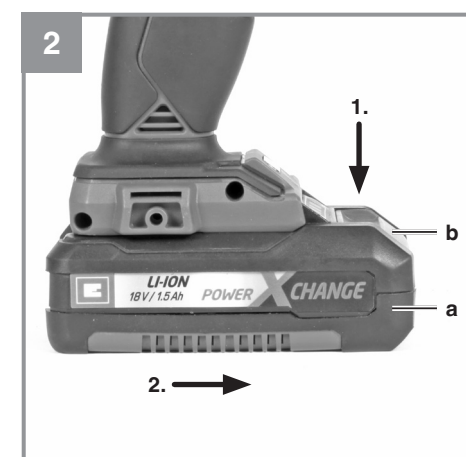

Einhell

Power-X-Boostcharger 6A

D Originalbetriebsanleitung
Ladegerät

PL Instrukcja oryginalną
Ładowarka

RUS Оригинальное руководство по
эксплуатации
Зарядное устройство

RO Instrucțiuni de utilizare originale
Aparat de încărcat

BG Оригинално упътване за
употреба
Зарядно устройство

GR Πρωτότυπες Οδηγίες χρήσης
Φορτιστής

TR Orijinal Kullanma Talimatı
Şarj cihazı

UKR Оригінальна інструкція з
експлуатації
Зарядний пристрій

Art.-Nr.: 45.120.64

I.-Nr.: 11017

EH 01/2018 (04)