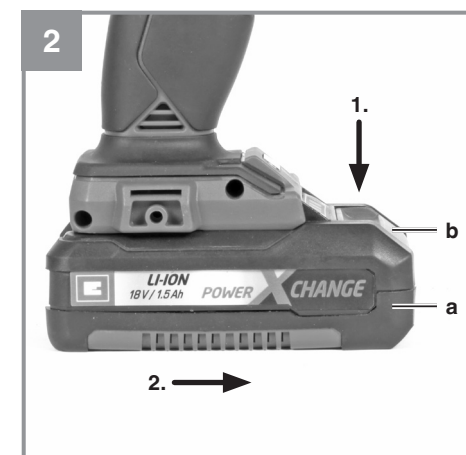

Einhell

Power-X-Boostcharger 6A

- D Originalbetriebsanleitung
Ladegerät
- SLO Originalna navodila za uporabo
Polnilnik
- H Eredeti használati utasítás
Töltőkészülék
- HR/ Originalne upute za uporabu
BIH Punjač
- RS Originalna uputstva za upotrebu
Punjač
- CZ Originální návod k obsluze
Nabíječka
- SK Originálny návod na obsluhu
Nabíjačka