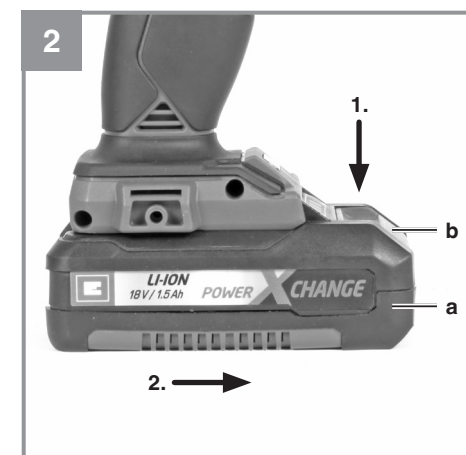

Einhell

Power-X-Boostcharger 6A

DK/ Original betjeningsvejledning
N Ladeaggregat

S Original-bruksanvisning
Laddare

FIN Alkuperäiskäyttöohje
Latauslaite

RUS Оригинальное руководство по
эксплуатации
Зарядное устройство

EE Originaalkasutusjuhend
Akulaadija

LV Orģinālā lietošanas instrukcija
Uzlādes ierīce

LT Originali naudojimo instrukcija
Kroviklis

Art.-Nr.: 45.120.64

I.-Nr.: 11017

EH 01/2018 (04)

- 2 -

4