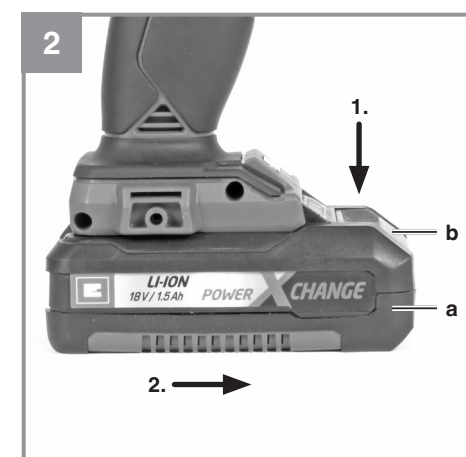

Einhell

Power-X-Boostcharger 6A

- D Originalbetriebsanleitung
Ladegerät
- F Instructions d'origine
Chargeur
- I Istruzioni per l'uso originali
Caricabatteria
- NL Originele handleiding
Lader
- E Manual de instrucciones original
Cargador
- P Manual de instruções original
Carregador