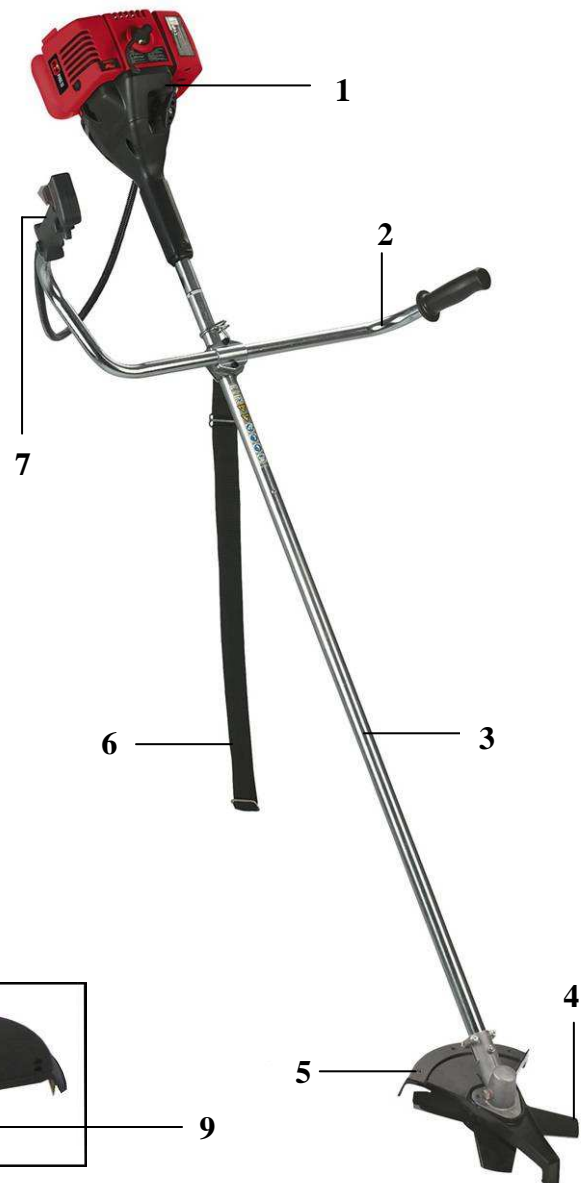

Benzinmotor-Sense PVBS 32

Art.-Nr. **34.016.98**

EAN-Code: **4006825513912**

VE: **2 Stück**

Die kraftvolle Benzinmotor-Sense PVBS 32 mit Zweihandgriff (Bikehandle) ist einfach zu bedienen und zu warten. Sie eignet sich mit dem Zweihandgriff (Bikehandle), dem Doppelfaden und dem 4-Zahn-Messer hervorragend zum Rasenkanten trimmen, für professionelle Ausputzarbeiten und Flächenarbeiten in zähem Unkraut. Im Zweihandgriff sind alle Bedienungselemente für die Motorsteuerung integriert.

Ausstattung:

- Vibrationsarmer 2-Takt Motor
- Quick Start System für einfaches Starten (1)
- Stufenlos einstellbarer Zweihandgriff (Bikehandle) für einfache und präzise Führung des Gerätes (2)
- Stahlrohrführungsholm für ermüdungsfreies Arbeiten (3)
- 4-Zahn-Messer (4)
- Große Messerschutzhäube (5)
- Tragegurt (6)
- Handgriff mit allen Bedienungselementen (7)
- Große Fadenschutzhäube (8)
- Doppelfadenspule mit Tippautomatik, werkzeuglos austauschbar (9)
- Elektronische Zündung
- Primer (manuelle Kraftstoffpumpe) zum schnellen Starten

Technische Daten:

- Leistung: 1,0 kW
- Motor: 2-Takt
- Hubraum: 32 ccm
- Schnittbreite Doppelfaden: 43 cm
- Fadendurchmesser: 2,5 mm
- Schnittbreite Messer: 23 cm
- Benzintankinhalt: 0,71
- Gewicht ca.: 9 kg
- Verpackungsmaß: 1490 x 270 x 270/95 mm

Als Sonderzubehör erhältlich:

Ersatzmesser
4 Zahn

Art.-Nr.: **34.051.63**
EAN-Code: **4006825349030**

Ersatzfadenspule
2,5 mm

Art.-Nr.: **34.051.72**
EAN-Code: **4006825349023**

Abbildungen können nicht im Serien-Lieferumfang enthaltenes Zubehör darstellen / Illustrations can contain accessories, which are not included in standard extent of delivery.