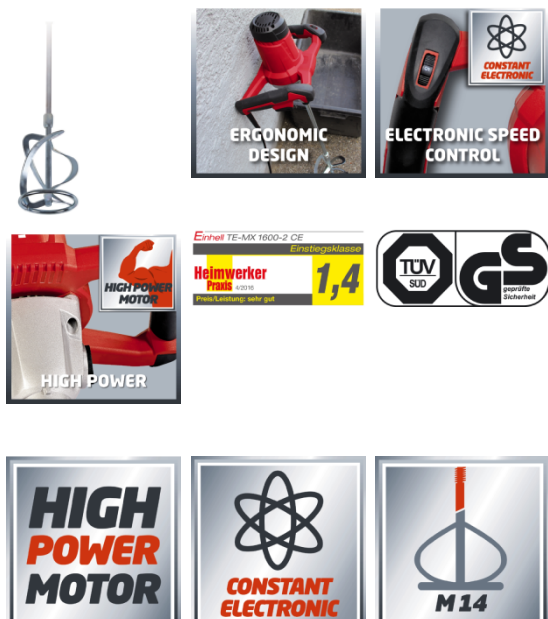

Logistische Daten

- Produktgewicht	3.48 kg
- Bruttogewicht Einzelverpackung	6.09 kg
- Maße Einzelverpackung	325 x 330 x 210 mm
- Stück pro Exportkarton	2 STK
- Bruttogewicht Exportkarton	12 kg
- Maße Exportkarton	675 x 345 x 230 mm
- Containermengen (20"/40"/40"HC)	960 | 2100 | 2500