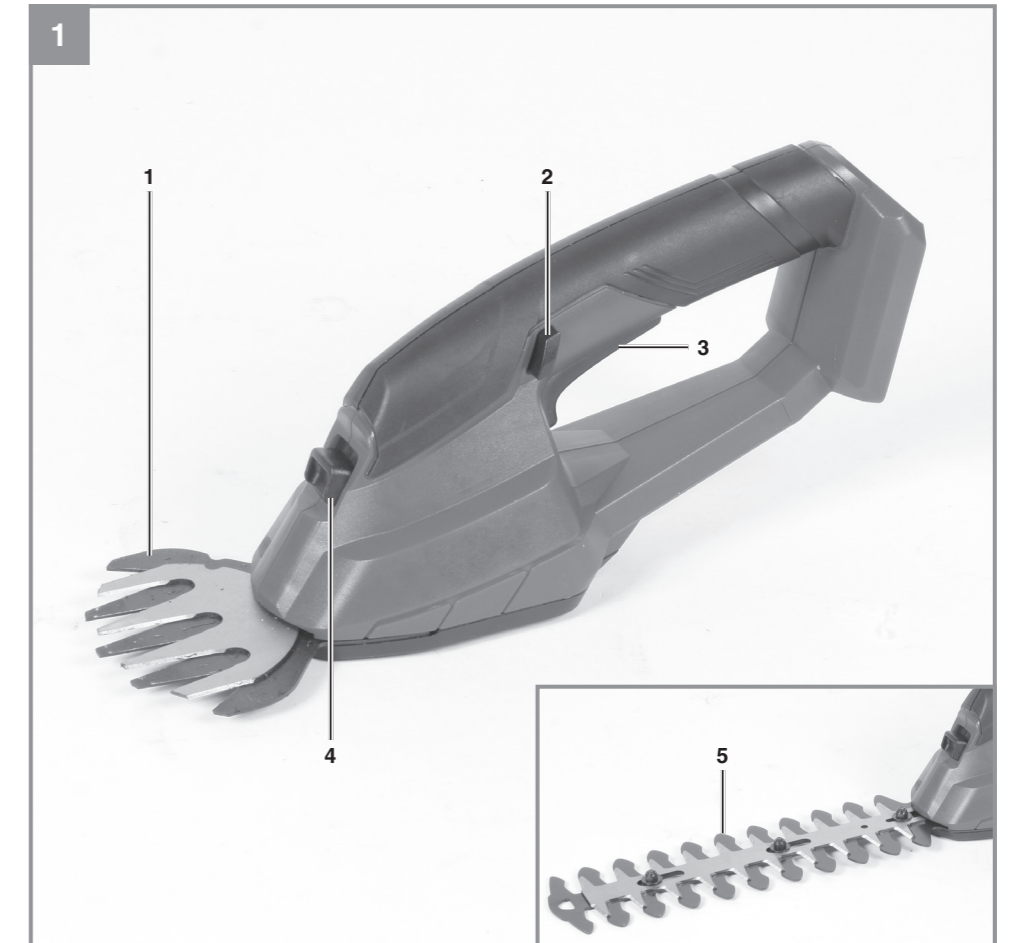

Einhell®

GE-CG 18 Li

D Originalbetriebsanleitung
Akku-Gras- und Strauchschere

GB Original operating instructions
Cordless grass and shrub shears

F Instructions d'origine
Taille-herbes et taille-haies sans fil

I Istruzioni per l'uso originali
Forbici a batteria per erba ed arbusti

DK/N Original betjeningsvejledning
Akku-græs- og buskklipper

S Original-bruksanvisning
Batteridreven gräs-/häcksax

NL Originele handleiding
Accugras- en struikschaar

E Manual de instrucciones original
Tijera cortacésped y recortasetos de batería

P Manual de instruções original
Aparador de relva e corta-sebes sem fio

FIN Alkuperäiskäyttöohje
Akku-ruoho- ja pensassakset

RUS Оригинальное руководство по эксплуатации
Аккумуляторные ножницы для газона и кустарника

TR Orijinal Kullanma Talimatı
Akülü çim ve çit makası

Art.-Nr.: 34.103.70

I.-Nr.: 11016

EH 07/2016 (01)