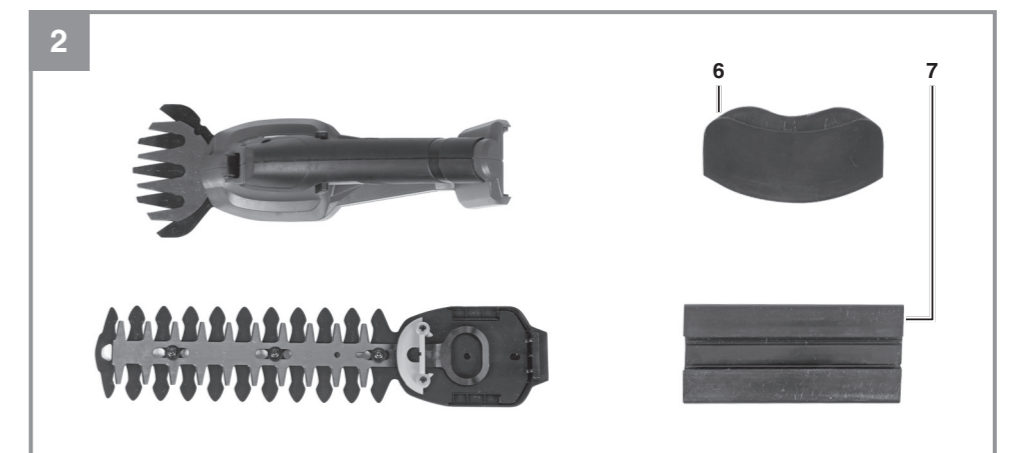

Einhell®

GE-CG 18 Li

D Originalbetriebsanleitung
Akku-Gras- und Strauchschere

GB Original operating instructions
Cordless grass and shrub shears

F Instructions d'origine
Taille-herbes et taille-haies sans fil

I Istruzioni per l'uso originali
Forbici a batteria per erba ed arbusti

DK/N Original betjeningsvejledning
Akku-græs- og buskklipper

S Original-bruksanvisning
Batteridreven gräs-/häcksax

NL Originele handleiding
Accugras- en struikschaar

E Manual de instrucciones original
Tijera cortacésped y recortasetos de batería

P Manual de instruções original
Aparador de relva e corta-sebes sem fio

FIN Alkuperäiskäyttöohje
Akku-ruoho- ja pensassakset

RUS Оригинальное руководство по эксплуатации
Аккумуляторные ножницы для газона и кустарника

TR Orijinal Kullanma Talimatı
Akülü çim ve çit makası

Art.-Nr.: 34.103.70

I.-Nr.: 11016

EH 07/2016 (01)