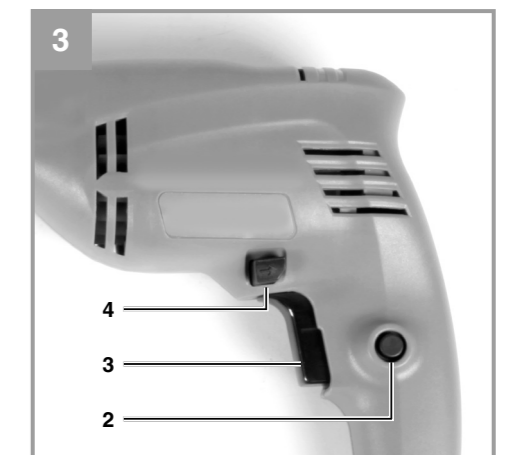

LV Oriģinālā lietošanas instrukcija
Urbjmašīna

LT Originali naudojimo instrukcija
Gręžimo mašina

Art.-Nr.: 42.598.55

I.-Nr.: 11016

145 mm

148 mm

148 mm