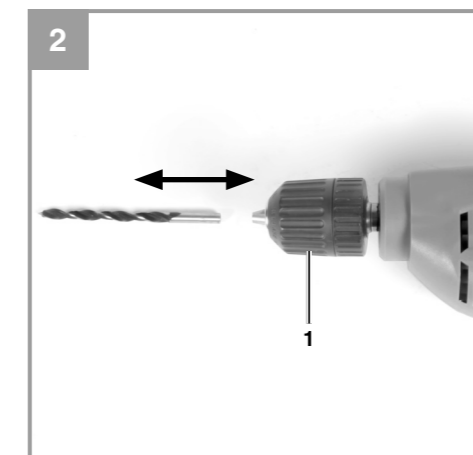

LV Oriģinālā lietošanas instrukcija
Urbjmašīna

LT Originali naudojimo instrukcija
Gręžimo mašina

Art.-Nr.: 42.598.55

I.-Nr.: 11016

145 mm

148 mm

148 mm