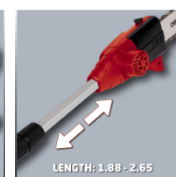

Einhell Germany AG

Einhell

CLASSIC

GC-LC 1815 T

Akku-Hochentaster

Art.-Nr.: 3410705

Ident.-Nr.: 11025

EAN-Code: 4006825598124

Der Akku-Hochentaster GC-LC 1815 T ist ein leistungsstarkes Gerät, mit dem sich höher gelegene Äste mühelos und stromnetzunabhängig vom Boden aus beschneiden lassen. Das Gerät ist mit einem kraftvollen Lithium-Ionen Wechselakku 18 V / 1.500 mAh und einem 1-Stunden-Schnellladegerät ausgestattet, die lange, unterbrechungsarme Arbeitseinsätze ermöglichen. Der von 185 cm bis 265 cm stufenlos arretierbare Teleskopstiel lässt sich passgenau auf die gewünschte Arbeitshöhe einstellen.

Ausstattung

- Lithium-Ionen Wechselakku 18 V / 1.500 mAh
- 1 h Ladegerät
- OREGON-Qualitätsschwert und -Kette
- Stufenlos arretierbarer Teleskopstiel
- Zusätzliche Haltefläche
- Verstellbarer Tragegurt
- Ölbehälter für automatische Kettenschmierung
- Werkzeug zum Spannen der Sägekette

Technische Daten

- Akku	18 V | 1500 mAh | Li-Ion
- Max. Betriebszeit	30 min
- Ladezeit	1h
- Schwertlänge	242 mm
- Schnittlänge	20 cm
- Schnittgeschwindigkeit	2.83 m/s
- Öltankinhalt	20 mL
- Länge Teleskopstange	188 - 265 cm
- Anzahl Akkus	1 STK

Logistische Daten

- Produktgewicht	3.8 kg
- Bruttogewicht Einzelverpackung	5.7 kg
- Maße Einzelverpackung	1670 x 150 x 115 mm
- Stück pro Exportkarton	2 STK
- Bruttogewicht Exportkarton	11.4 kg
- Maße Exportkarton	169 x 160 x 25 mm
- Containermengen (20"/40"/40"HC)	828 | 1764 | 1960