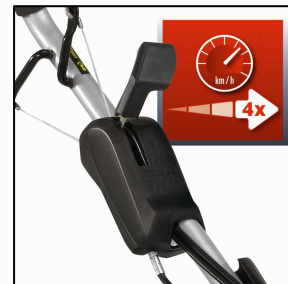

Logistische Daten

- Gewicht netto: 41,8 kg
- Gewicht brutto: 46,6 kg
- Verpackungsmaße: 970 x 620 x 520 mm
- EAN-Code: 4006825 585513
- VE: 1 Stück