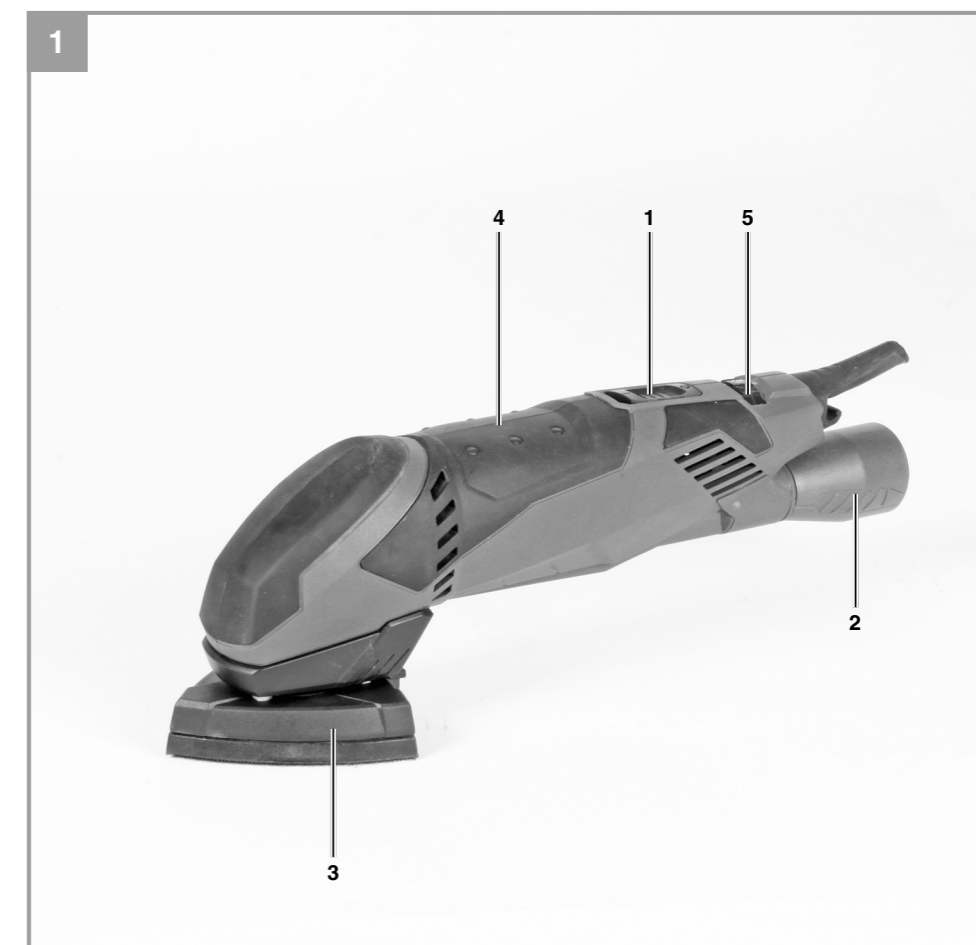

148 mm

148 mm

145 mm

Einhell EXPERT

TE-DS 20 E

- D Originalbetriebsanleitung
Deltaschleifer
- F Mode d'emploi d'origine
Ponceuse delta
- I Istruzioni per l'uso originali
Levigatrice triangolare
- NL Originele handleiding
Deltaschuurmachine
- E Manual de instrucciones original
Lijadora delta
- P Manual de instruções original
Lixadeira delta

Art.-Nr.: 44.642.50

I.-Nr.: 11011

EH 08/2012 (01)

145 mm

148 mm

148 mm