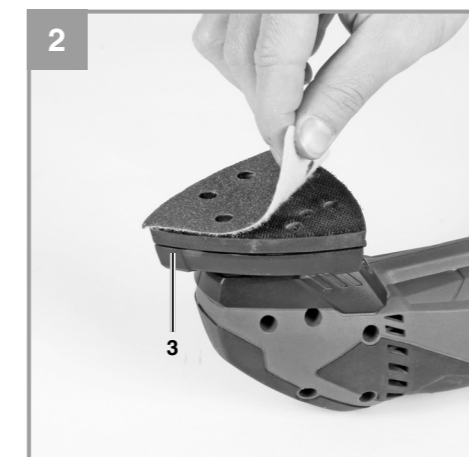

148 mm

148 mm

145 mm

Einhell EXPERT

TE-DS 20 E

- D Originalbetriebsanleitung
Deltaschleifer
- F Mode d'emploi d'origine
Ponceuse delta
- I Istruzioni per l'uso originali
Levigatrice triangolare
- NL Originele handleiding
Deltaschuurmachine
- E Manual de instrucciones original
Lijadora delta
- P Manual de instruções original
Lixadeira delta

Art.-Nr.: 44.642.50

I.-Nr.: 11011

EH 08/2012 (01)

145 mm

148 mm

148 mm