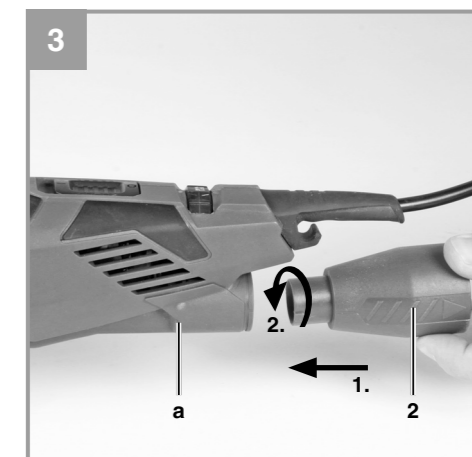

148 mm

148 mm

145 mm

Einhell EXPERT

TE-DS 20 E

- D Originalbetriebsanleitung
Deltaschleifer
- F Mode d'emploi d'origine
Ponceuse delta
- I Istruzioni per l'uso originali
Levigatrice triangolare
- NL Originele handleiding
Deltaschuurmachine
- E Manual de instrucciones original
Lijadora delta
- P Manual de instruções original
Lixadeira delta

Art.-Nr.: 44.642.50

I.-Nr.: 11011

EH 08/2012 (01)

145 mm

148 mm

148 mm