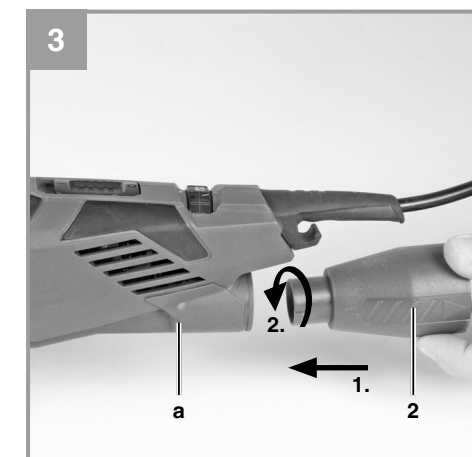

148 mm

148 mm

145 mm

Einhell EXPERT

TE-DS 20 E

- D Originalbetriebsanleitung
Deltaschleifer
- GB Original operating instructions
Delta Grinder/Sander
- F Mode d'emploi d'origine
Ponceuse delta
- I Istruzioni per l'uso originali
Levigatrice triangolare
- DK/ Original betjeningsvejledning
N Deltasliber
- S Original-bruksanvisning
Deltaslip
- HR/ Originalne upute za uporabu
BIH Delta brusilica
- RS Originalna uputstva za upotrebu
Delta brusilica
- CZ Originální návod k obsluze
Delta bruska
- SK Originálny návod na obsluhu
Delta brúska

Art.-Nr.: 44.642.50

I.-Nr.: 11011

EH 08/2012 (01)

145 mm

148 mm

148 mm