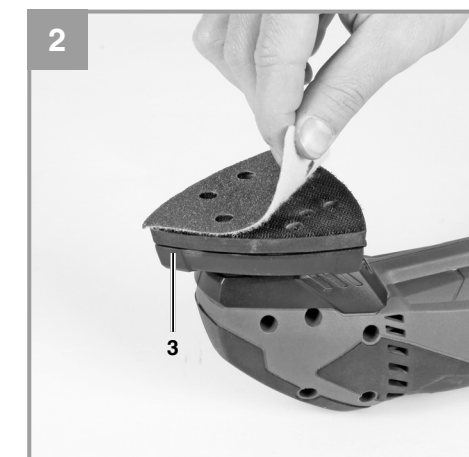

148 mm

148 mm

145 mm

Einhell EXPERT

TE-DS 20 E

- D Originalbetriebsanleitung
Deltaschleifer
- GB Original operating instructions
Delta Grinder/Sander
- F Mode d'emploi d'origine
Ponceuse delta
- I Istruzioni per l'uso originali
Levigatrice triangolare
- DK/ Original betjeningsvejledning
N Deltasliber
- S Original-bruksanvisning
Deltaslip
- HR/ Originalne upute za uporabu
BIH Delta brusilica
- RS Originalna uputstva za upotrebu
Delta brusilica
- CZ Originální návod k obsluze
Delta bruska
- SK Originálny návod na obsluhu
Delta brúska

Art.-Nr.: 44.642.50

I.-Nr.: 11011

EH 08/2012 (01)

145 mm

148 mm

148 mm