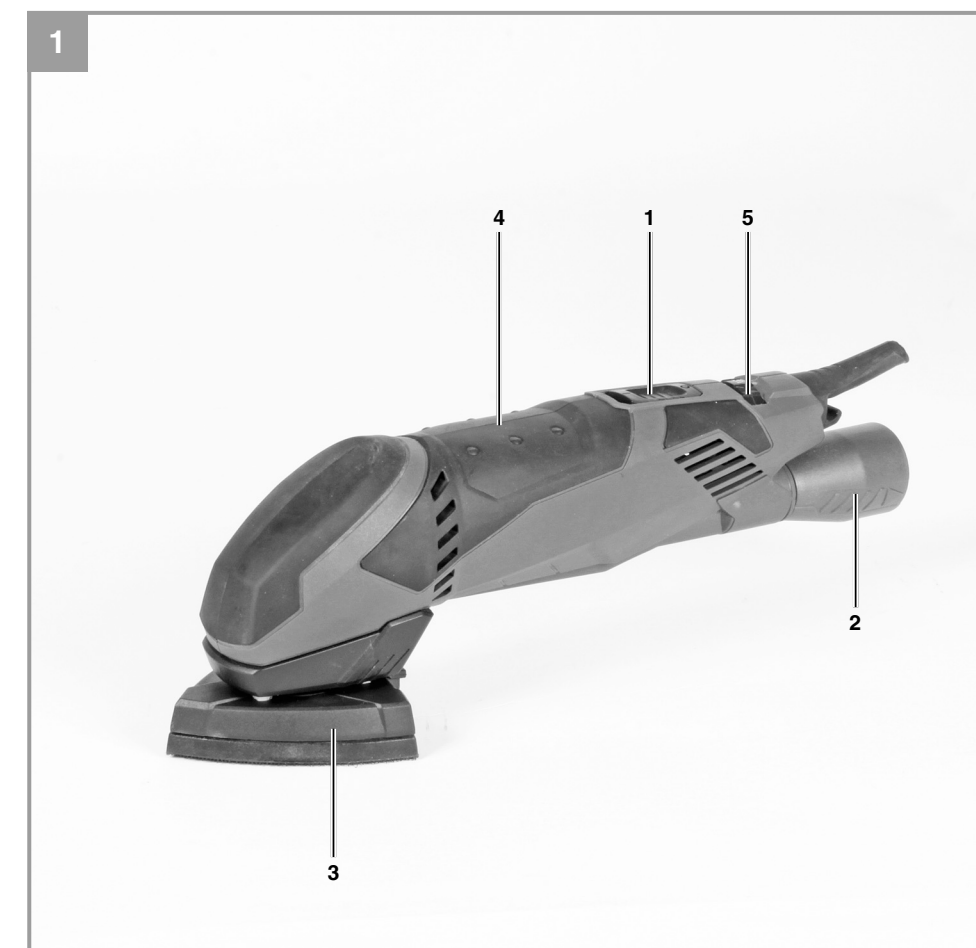

148 mm

148 mm

145 mm

Einhell EXPERT

TE-DS 20 E

- D Originalbetriebsanleitung
Deltaschleifer
- GB Original operating instructions
Delta Grinder/Sander
- F Mode d'emploi d'origine
Ponceuse delta
- I Istruzioni per l'uso originali
Levigatrice triangolare
- DK/ Original betjeningsvejledning
N Deltasliber
- S Original-bruksanvisning
Deltaslip
- HR/ Originalne upute za uporabu
BIH Delta brusilica
- RS Originalna uputstva za upotrebu
Delta brusilica
- CZ Originální návod k obsluze
Delta bruska
- SK Originálny návod na obsluhu
Delta brúska

Art.-Nr.: 44.642.50

I.-Nr.: 11011

EH 08/2012 (01)

145 mm

148 mm

148 mm