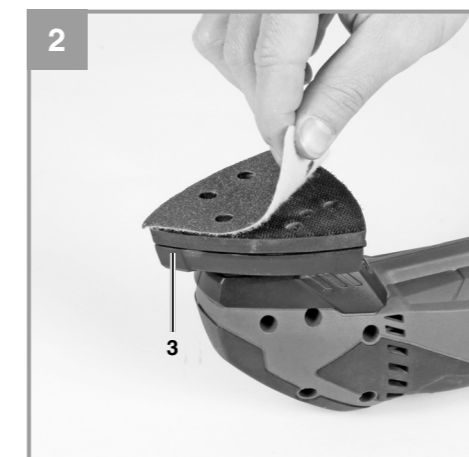

148 mm

148 mm

145 mm

Einhell EXPERT

TE-DS 20 E

DK/ Original betjeningsvejledning
N Deltasliber

S Original-bruksanvisning
Deltaslip

FIN Alkuperäiskäyttöohje
Deltahiomakone

Art.-Nr.: 44.642.50

I.-Nr.: 11011

EH 08/2012 (01)

145 mm

148 mm

148 mm