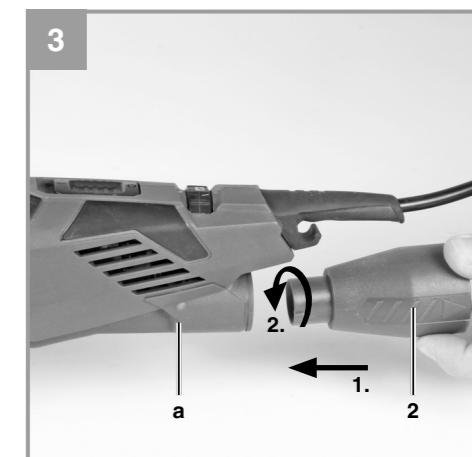

148 mm

148 mm

145 mm

Einhell EXPERT

TE-DS 20 E

DK/ Original betjeningsvejledning
N Deltasliber

S Original-bruksanvisning
Deltaslip

FIN Alkuperäiskäyttöohje
Deltahiomakone

Art.-Nr.: 44.642.50

I.-Nr.: 11011

EH 08/2012 (01)

145 mm

148 mm

148 mm