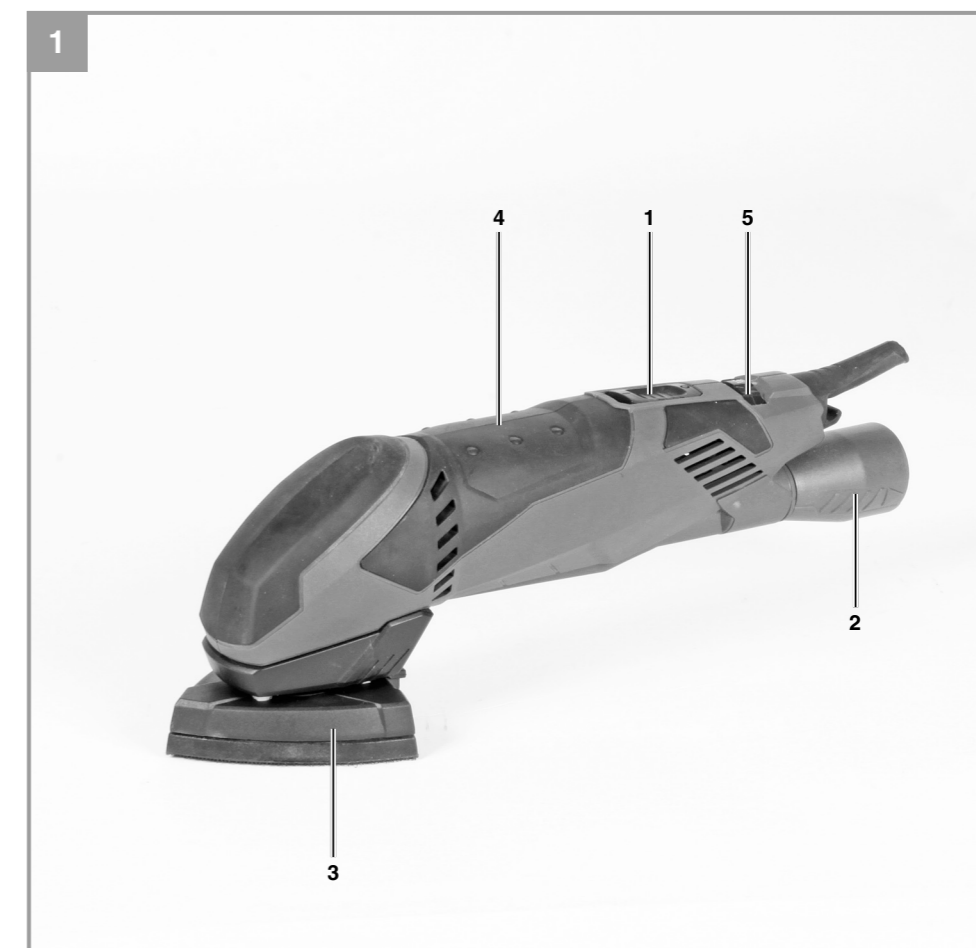

148 mm

148 mm

145 mm

Einhell EXPERT

TE-DS 20 E

DK/ Original betjeningsvejledning
N Deltasliber

S Original-bruksanvisning
Deltaslip

FIN Alkuperäiskäyttöohje
Deltahiomakone

Art.-Nr.: 44.642.50

I.-Nr.: 11011

EH 08/2012 (01)

145 mm

148 mm

148 mm