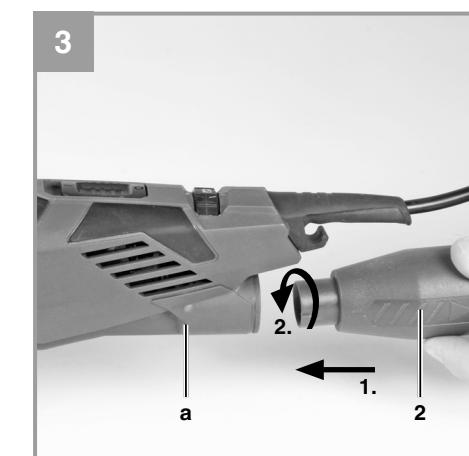

148 mm

148 mm

145 mm

Einhell
EXPERT

TE-DS 20 E

- D Originalbetriebsanleitung
Deltaschleifer
- SLO Originalna navodila za uporabo
Delta-brusilnik
- H Eredeti használati utasítás
Delta csiszológép
- HR/ Originalne upute za uporabu
BIH Delta brusilica
- RS Originalna uputstva za upotrebu
Delta brusilica
- CZ Originální návod k obsluze
Delta bruska
- SK Originálny návod na obsluhu
Delta brúska

Art.-Nr.: 44.642.50

I.-Nr.: 11011

EH 08/2012 (01)

145 mm

148 mm

148 mm