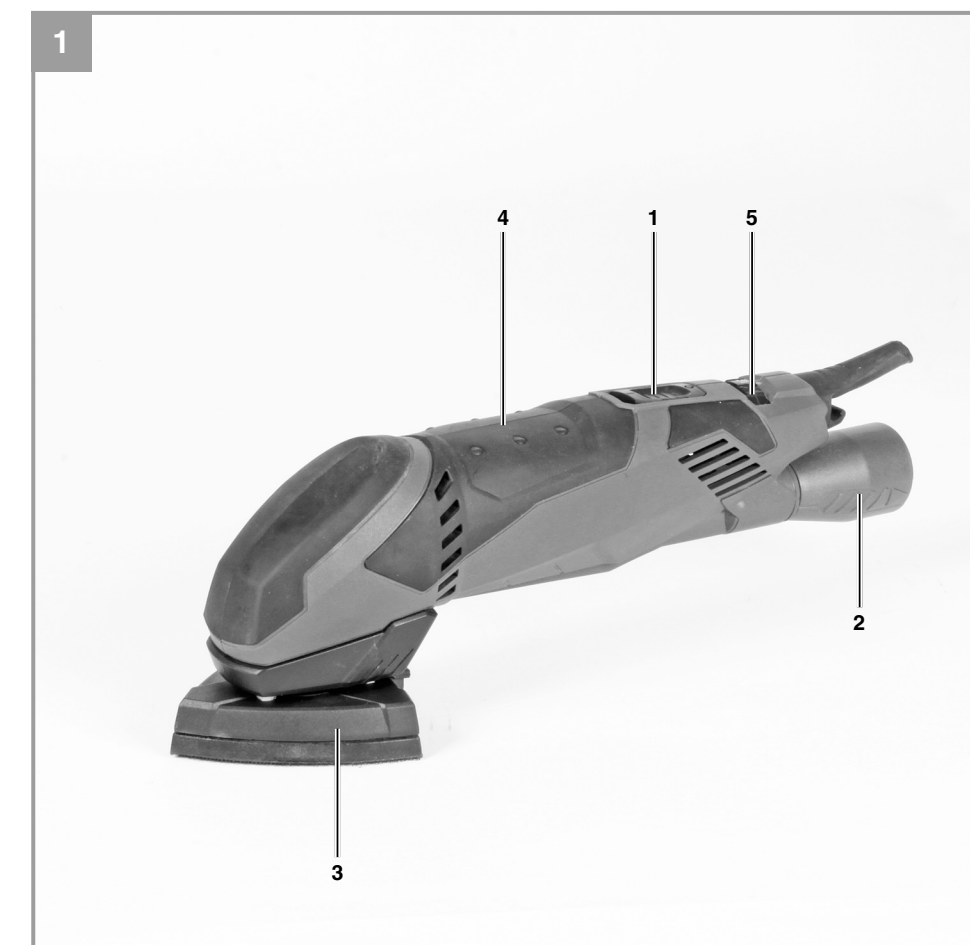

148 mm

148 mm

145 mm

Einhell
EXPERT

TE-DS 20 E

- D Originalbetriebsanleitung
Deltaschleifer
- SLO Originalna navodila za uporabo
Delta-brusilnik
- H Eredeti használati utasítás
Delta csiszológép
- HR/ Originalne upute za uporabu
BIH Delta brusilica
- RS Originalna uputstva za upotrebu
Delta brusilica
- CZ Originální návod k obsluze
Delta bruska
- SK Originálny návod na obsluhu
Delta brúska

Art.-Nr.: 44.642.50

I.-Nr.: 11011

EH 08/2012 (01)

145 mm

148 mm

148 mm