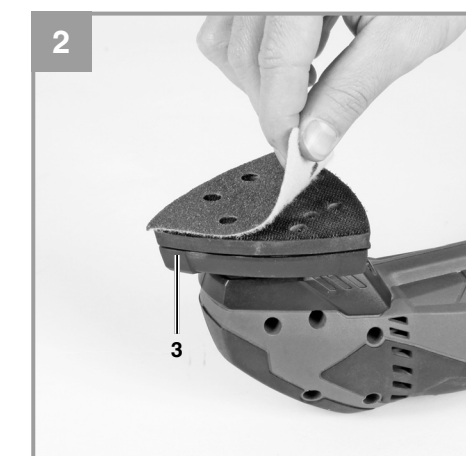

148 mm

148 mm

145 mm

Einhell
EXPERT

TE-DS 20 E

- D Originalbetriebsanleitung
Deltaschleifer
- SLO Originalna navodila za uporabo
Delta-brusilnik
- H Eredeti használati utasítás
Delta csiszológép
- HR/ Originalne upute za uporabu
BIH Delta brusilica
- RS Originalna uputstva za upotrebu
Delta brusilica
- CZ Originální návod k obsluze
Delta bruska
- SK Originálny návod na obsluhu
Delta brúska

Art.-Nr.: 44.642.50

I.-Nr.: 11011

EH 08/2012 (01)

145 mm

148 mm

148 mm