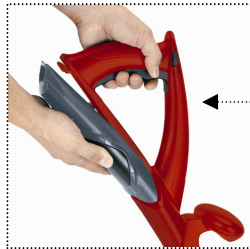

## Akku-Rasentrimmer

Vielseitig einsetzbarer Akku-Rasentrimmer. Gewährleistet bequemes Arbeiten ohne Stromanschluss durch integriertes Wechsel-Akku-Pack. Der dreh- und neigbare Motorkopf ermöglicht ein bequemes Arbeiten an senkrechten Flächen und Rasenkanten. Durch den stufenlos teleskopierbaren Führungsholm und den verstellbaren Zusatzhandgriff ist ein ermüdungsfreies Arbeiten gewährleistet. Besonders komfortabel ist die platz sparende Aufmachung. Sein edles Design aus schlagzähem Kunststoff rundet den positiven Gesamteindruck ab.

### Merkmale

- Lithium-Ionen Wechselakku 18 V / 1.400 mAh
- Motorkopf um 180 °drehbar, zum bequemen Schneiden an senkrechten Flächen und Rasenkanten
- Motorkopf 3-fach neigbar
- Stufenlos teleskopierbarer Führungsholm
- Ladegerät
- Einschaltsperr
- Ein-/Aus-Schalter
- Inkl. 20 Stück Kunststoffmesser

**RED**

# RG-CT 18 Li Akku-Rasentrimmer

Integrierter 18 V Wechselakku

Inkl. 20 Stk. Kunststoffmesser

20 Stk./pcs.

Motorkopf um 180° drehbar zum bequemen Schneiden an senkrechten Flächen und Rasenkanten

Motorkopf 3-fach neigbar