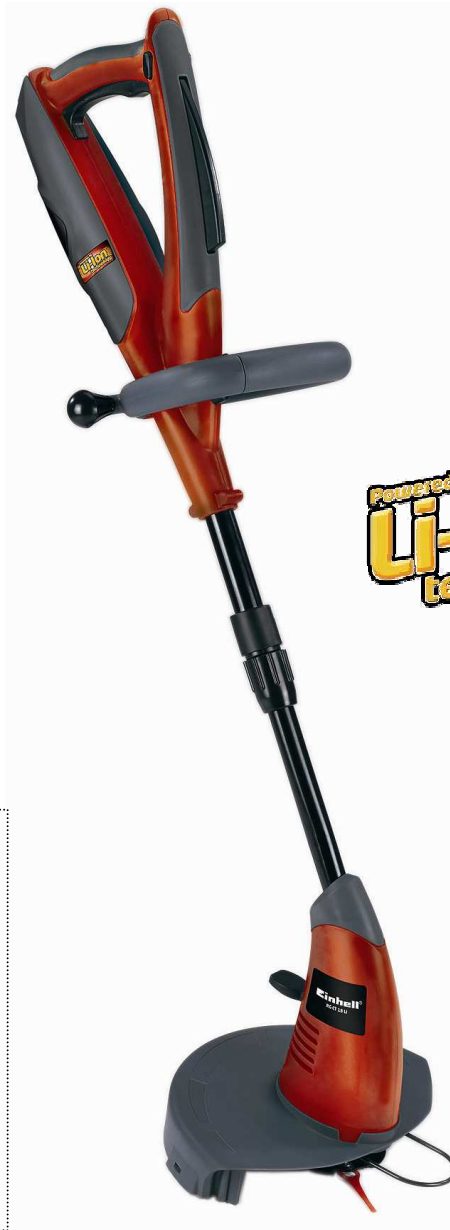

RED

# RG-CT 18 Li

## Akku-Rasentrimmer

Vielseitig einsetzbarer Akku-Rasentrimmer. Gewährleistet bequemes Arbeiten ohne Stromanschluss durch integriertes Wechsel-Akku-Pack. Der dreh- und neigbare Motorkopf ermöglicht ein bequemes Arbeiten an senkrechten Flächen und Rasenkanten. Durch den stufenlos teleskopierbaren Führungsholm und den verstellbaren Zusatzhandgriff ist ein ermüdungsfreies Arbeiten gewährleistet. Besonders komfortabel ist die platz sparende Aufmachung. Sein edles Design aus schlagzähem Kunststoff rundet den positiven Gesamteindruck ab.

### Merkmale

- Lithium-Ionen Wechselakku 18 V / 1.400 mAh
- Motorkopf um 180 °drehbar, zum bequemen Schneiden an senkrechten Flächen und Rasenkanten
- Motorkopf 3-fach neigbar
- Stufenlos teleskopierbarer Führungsholm
- Ladegerät
- Einschaltsperr
- Ein-/Aus-Schalter
- Inkl. 20 Stück Kunststoffmesser