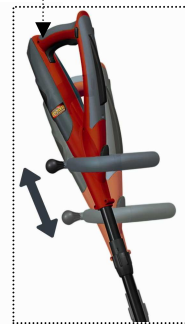

# RG-CT 18 Li Akku-Rasentrimmer

Integrierter 18 V Wechselakku

Inkl. 20 Stk. Kunststoffmesser

20 Stk./pcs.

Motorkopf um 180° drehbar zum bequemen Schneiden an senkrechten Flächen und Rasenkanten

Motorkopf 3-fach neigbar

Schutzhaube

Einschaltsperr

EIN/AUS-Schalter

Bequeme Zweihandführung durch verstellbaren Zusatzhandgriff

Stufenlos teleskopierbarer Führungsholm

Abstandshalter

Als Sonderzubehör erhältlich:  
Ersatzmesser (20 Stück)  
Ersatzakku