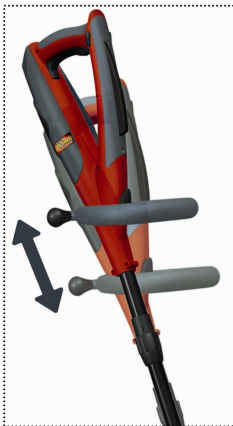

## Akku-Rasentrimmer

Vielseitig einsetzbarer Akku-Rasentrimmer. Gewährleistet bequemes Arbeiten ohne Stromanschluss durch integriertes Wechsel-Akku-Pack. Der dreh- und neigbare Motorkopf ermöglicht ein bequemes Arbeiten an senkrechten Flächen und Rasenkanten. Durch den stufenlos teleskopierbaren Führungsholm und den verstellbaren Zusatzhandgriff ist ein ermüdungsfreies Arbeiten gewährleistet. Besonders komfortabel ist die platz sparende Aufmachung. Sein edles Design aus schlagzähem Kunststoff rundet den positiven Gesamteindruck ab.

### Merkmale

- Lithium-Ionen Wechselakku 18 V / 1.400 mAh
- Motorkopf um 180 °drehbar, zum bequemen Schneiden an senkrechten Flächen und Rasenkanten
- Motorkopf 3-fach neigbar
- Stufenlos teleskopierbarer Führungsholm
- Ladegerät
- Einschaltsperr
- Ein-/Aus-Schalter
- Inkl. 20 Stück Kunststoffmesser

# RG-CT 18 Li Akku-Rasentrimmer

Integrierter 18 V Wechselakku

Inkl. 20 Stk. Kunststoffmesser

20 Stk./pcs.

Motorkopf um 180° drehbar zum bequemen Schneiden an senkrechten Flächen und Rasenkanten

Motorkopf 3-fach neigbar