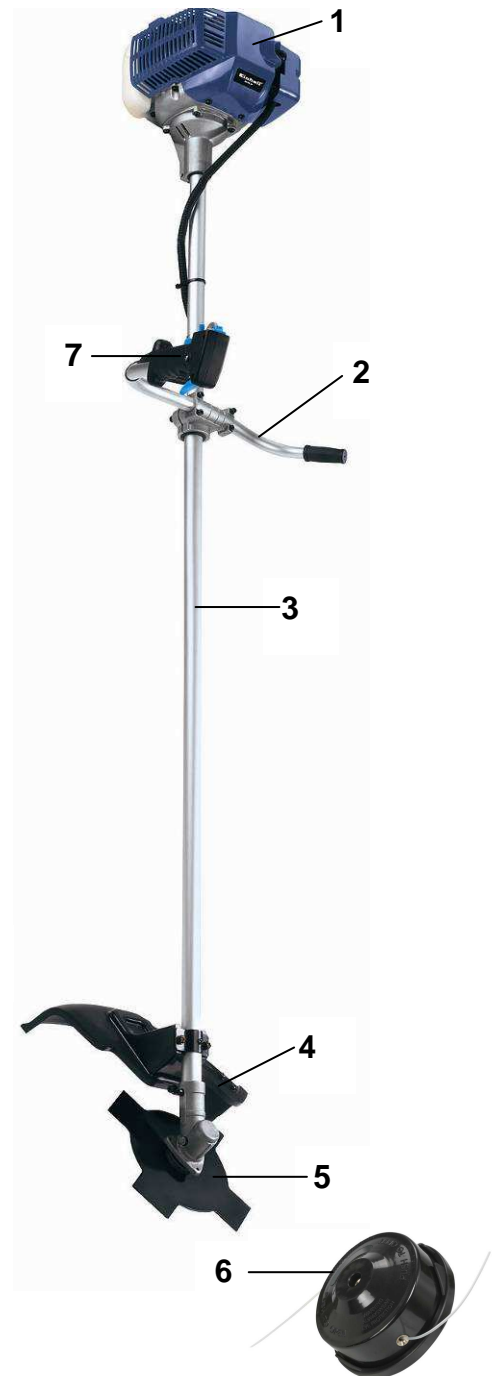

Einhell

BLUE

BG-BC 41 Benzin-Sense

Art.-Nr. 34.017.40

Die kraftvolle Benzin-Sense mit Zweihandgriff (Bikehandle) ist einfach zu bedienen und zu warten. Sie eignet sich mit dem Zweihandgriff (Bikehandle), dem Doppelfaden und dem 4-Zahn-Messer hervorragend zum Rasenkanten trimmen, für professionelle Ausputzarbeiten und Flächenarbeiten in zähem Unkraut. Im Zweihandgriff sind alle Bedienelemente für die Motorsteuerung integriert.

Ausstattung

- Hochwertiger 2-Takt Motor (1)
- Universell einstellbarer Zweihandgriff (2) (Bikehandle) aus Aluminium für einfache und präzise Führung des Gerätes
- Alurohrführungsholm für ermüdungsfreies Arbeiten (3)
- Messerschutzhäube (4)
- 4-Zahn-Messer (5)
- Doppelfadenspule mit Tippautomatik (6)
- Handgriff mit allen Bedienelementen (7)
- **Komfort-Tragegurt (8)**
- Quick Start System für einfaches Starten
- Elektronische Zündung
- Primer (manuelle Kraftstoffpumpe) zum schnellen Starten
- Beidseitig gelagerte Kurbelwelle
- Fliehkraftkupplung für Schneidwerkzeug

Technische Daten

- | | |
|------------------------------|--------------------------|
| ■ Leistung: | 1,4 kW / 1,9 PS |
| ■ Motor: | 2-Takt |
| ■ Hubraum: | 41 ccm |
| ■ Schnittbreite Doppelfaden: | 41 cm |
| ■ Fadenlänge: | 8 m |
| ■ Faden-Ø: | 2 mm |
| ■ Schnittbreite Messer: | 23 cm |
| ■ Benzintankinhalt: | 0,8 l |
| ■ Gewicht netto: | 7,9 kg |
| ■ Gewicht brutto: | 12,4 kg |
| ■ Verpackungsmaße: | 1.850 x 270 x 280/150 mm |
| ■ EAN-Code: | 4006825 542806 |
| ■ VE: | 1 Stück |

Als Sonderzubehör erhältlich:

Ersatzmesser Art.-Nr.: 34.050.81
4 Zahn EAN-Code: 4006825 546026

Ersatzfadenspule Art.-Nr.: 34.050.86
2,4 mm EAN-Code: 4006825 546019